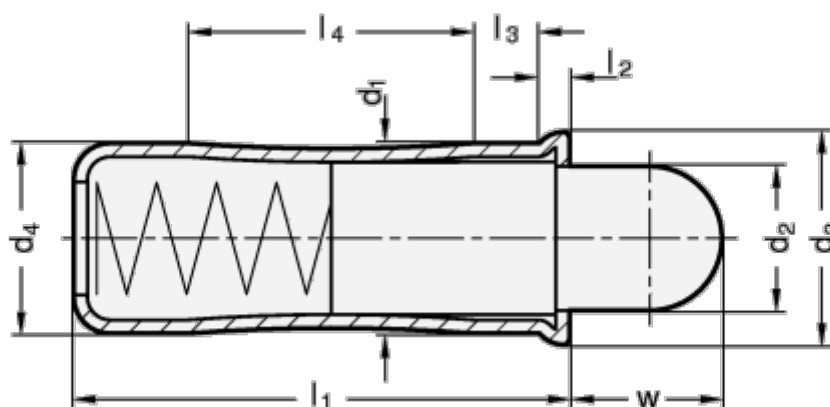

Varenummer: 20614410KU
Beskrivelse: E+G trykstykke
GN 614.4-10-KU

Mål

d_1	= 10+0,1	l_3 = ?3,5
d_2	= 8.0	l_4 = ?15
d_3	= 11.0	w = 8.0
d_4	= 10±0,05	
Fjederkraft bund N	= ?29	
Fjederkraft top N	= ?16,2	
l_1	= 26.0	
l_2	= ?1,5	